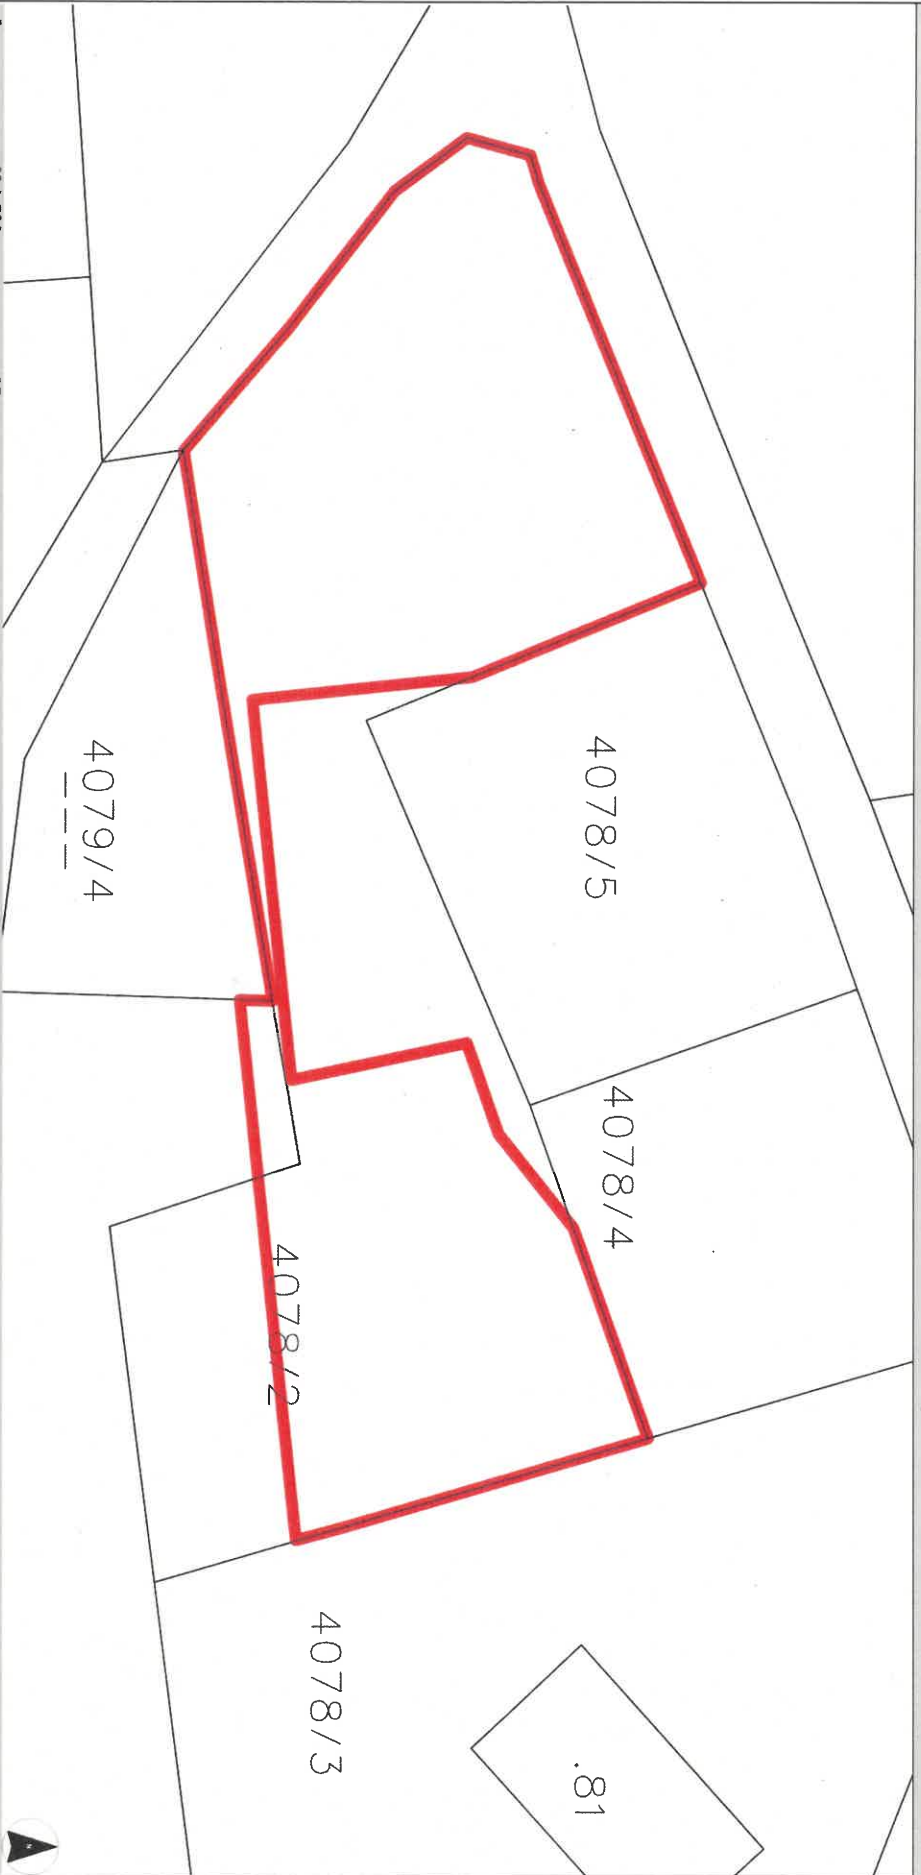

Verordnung der Gemeindevertretung der Gemeinde Bizau
über das Maß der baulichen Nutzung

0 M 1:500 25 m

Gemeindevertretungsbeschluss vom

 Geltungsbereich

Planzahl: b031.2-1/2022
Plandatum: 07.02.2025

DKM Stand: 01.10.2024