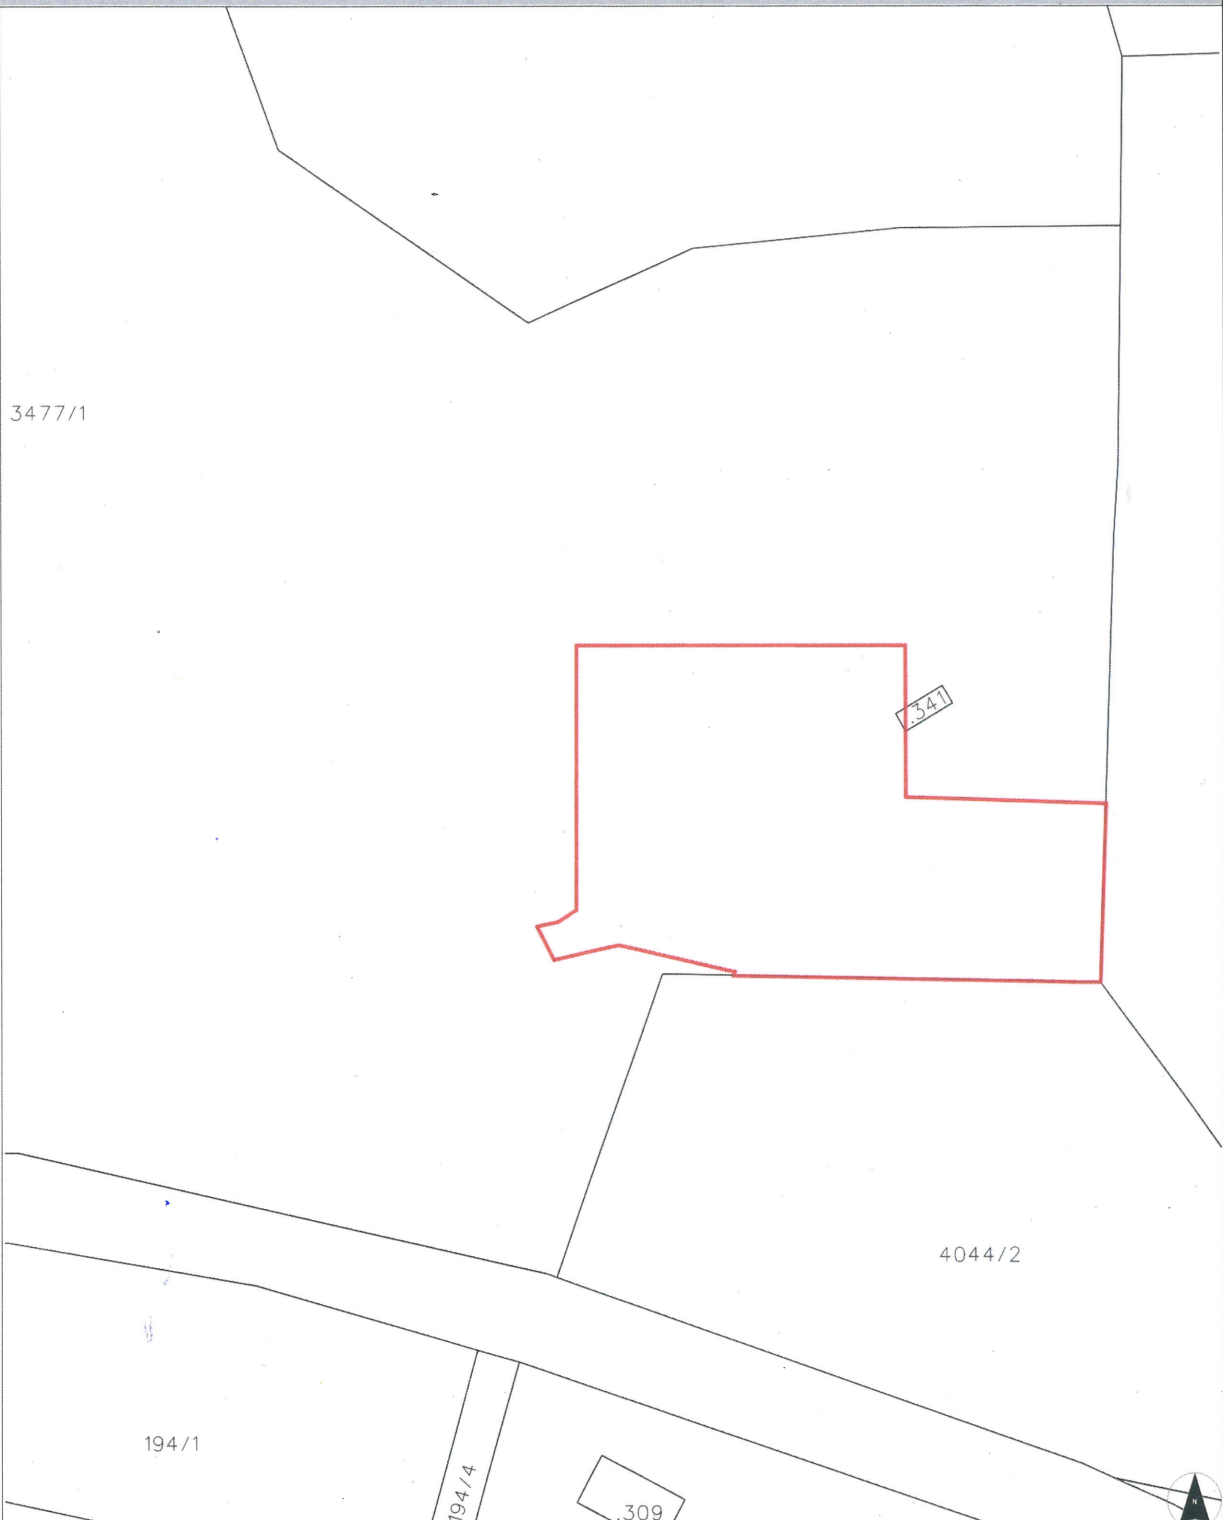

Verordnung der Gemeindevertretung der Gemeinde Bizau
über das Maß der baulichen Nutzung

0 M 1:1.000 50 m DKM Stand: 2023-10-01

Gemeindevertretungsbeschluss vom

Geltungsbereich

Planzahl:bi031.2-1/2024
Plandatum:08.04.2024